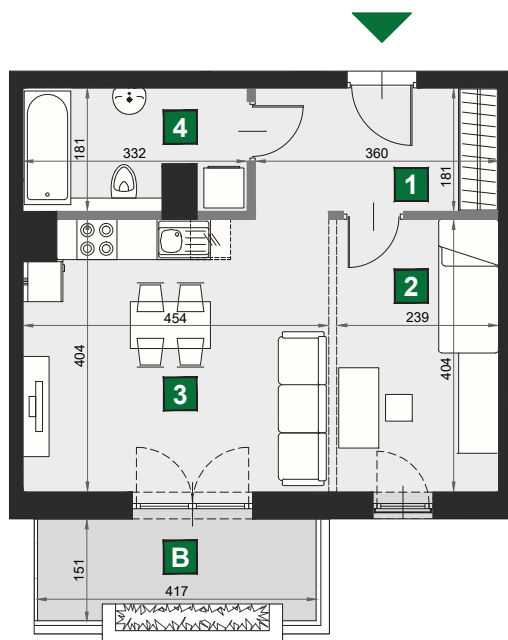

## A 72

budynek A  
piętro 6  
mieszkanie A 72  
liczba pokoi 1 lub 2

**B** balkon 6,44 m<sup>2</sup>  
**1** przedpokój 6,69 m<sup>2</sup>  
**2** sypialnia 9,64 m<sup>2</sup>  
**3** pokój dzienny z aneksem kuch. 18,02 m<sup>2</sup>  
**4** łazienka 5,61 m<sup>2</sup>

powierzchnia 39,96 m<sup>2</sup>  
cena brutto 379 620 zł

0 1 2 [m]